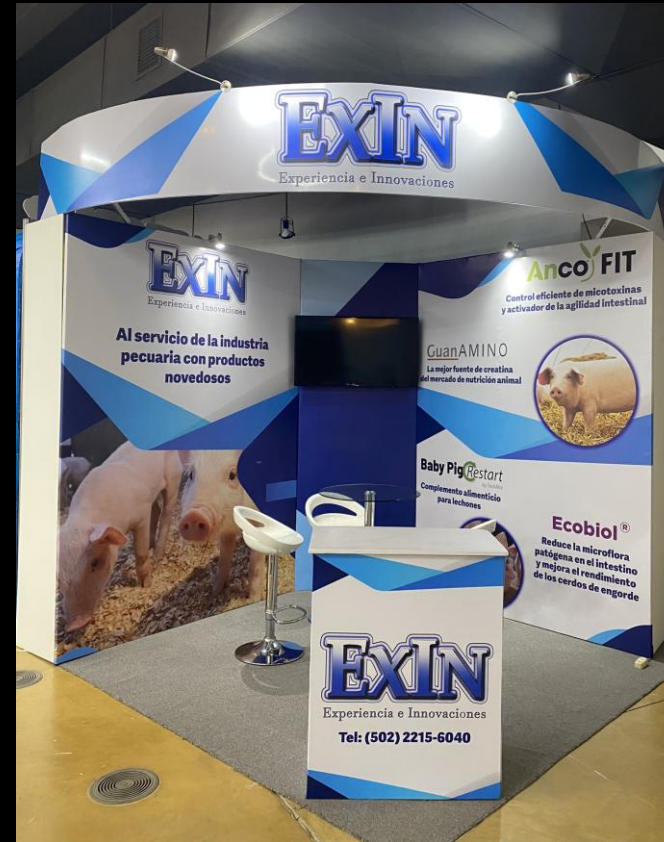

# STANDS DE ESQUINA

## Decoración Stand de Esquina en Panellería del Evento

Stand  
de Esquina  
con Cenefa  
iluminación  
Ojo de Buey

# Stand de Esquina con Cenefa iluminación Ojo de Buey

Stand  
de Esquina  
con  
Caja de Luz  
con Puente

Stand  
de Esquina  
con  
Cenefa Aérea  
y  
Rótulo Luminoso

Stand  
de Esquina  
3x3m

Cenefa Aérea  
Semicurva

# C. STANDS AREAS MEDIANAS 4.00m Y 6.00m

Stand  
6.00m  
Cenefa con  
Logotipo  
Luminoso

Stand  
6.00 x 3.00m

Obelisco  
3.00m alto

Logotipo  
Luminoso

Stand  
de Esquina  
Iluminación  
Sistema Truss